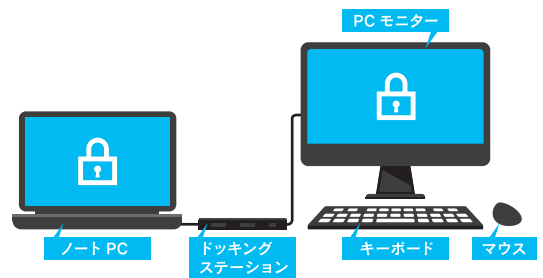

※パッケージ一例

レンタルプラン テレワークパッケージ

オフィス・セキュリティソフト・運用サポート付

月額 **¥13,000** ~ 初期導入費・消費税は別途

☎ 06-6231-7123   ✉ info@varie.co.jp

各種助成金の申請支援も行っております。詳しくはお問い合わせください！   お問い合わせ先：有限会社ヴァリエ 営業担当まで